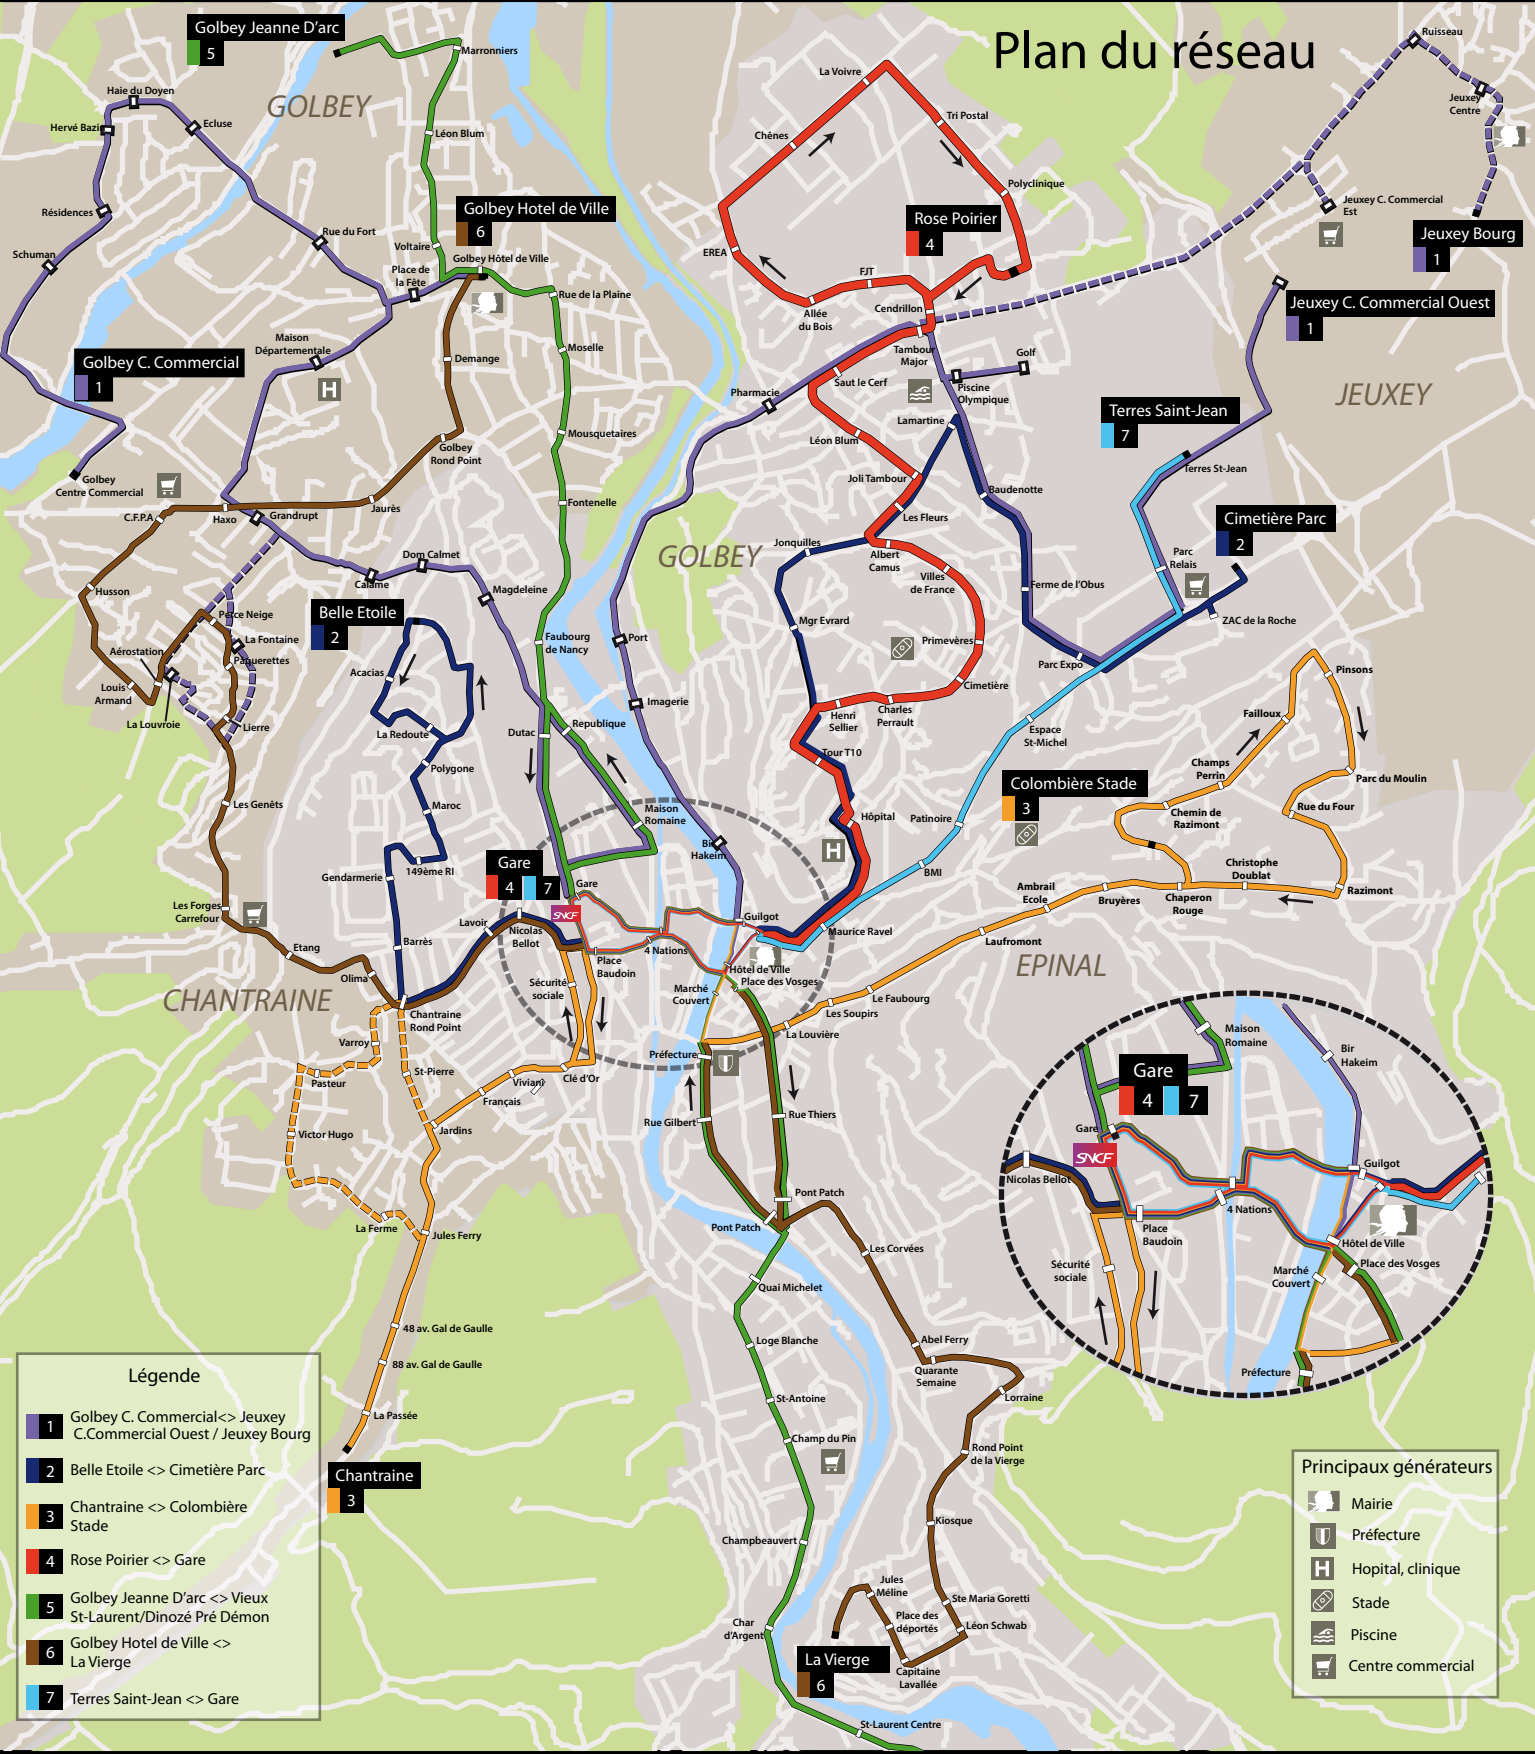

# Plan du réseau

- Légende**
- 1 Golbey C. Commercial <-> Jeuxy C. Commercial Ouest / Jeuxy Bourg
  - 2 Belle Etoile <-> Cimetière Parc
  - 3 Chantaine <-> Colombière Stade
  - 4 Rose Poirier <-> Gare
  - 5 Golbey Jeanne D'arc <-> Vieux St-Laurent/Dinozé Pré Démon
  - 6 Golbey Hotel de Ville <-> La Vierge
  - 7 Terres Saint-Jean <-> Gare

- Principaux générateurs**
- Mairie
  - Préfecture
  - Hopital, clinique
  - Stade
  - Piscine
  - Centre commercial